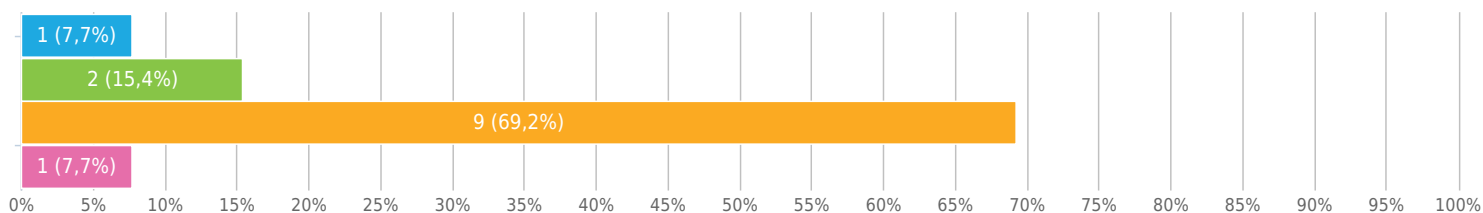

Vyplňte základní údaje o své osobě - vzdělání

Výběr z možností, zodpovězeno 13x, nezodpovězeno 0x

Možnosti odpovědí	Responzí	Podíl
Základní	1	7,7 %
Vyučen	2	15,4 %
Střední/Vyšší odborné	9	69,2 %
Vysokoškolské	1	7,7 %