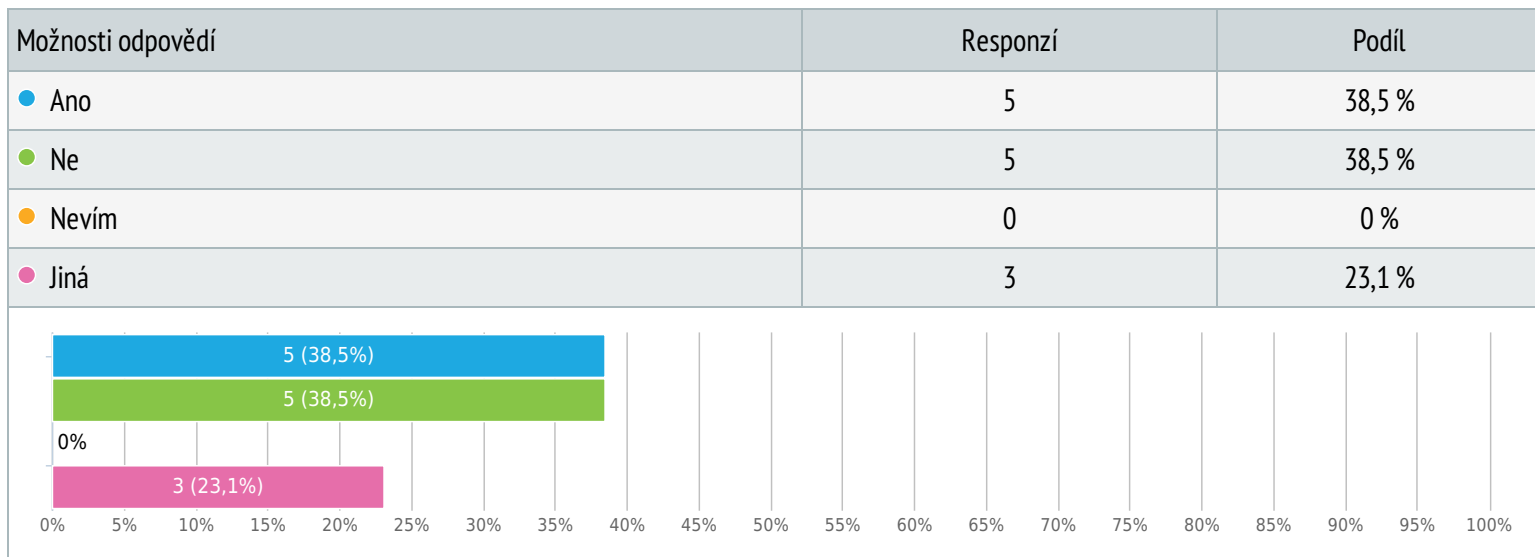

- Venkovní veřejnou trampolínu pro děti
- Dětské hřiště za dědinů

Preferujete doplnění o herní prvky - Dětské hřiště U kapličky?

Výběr z možností, zodpovězeno 13x, nezodpovězeno 0x

- sítě proti slunci, pítka na vodu
- Bylo by možné přidat do volné plochy trampolínu do země? Dětský set piknik pro sezení dětí
- Dětské hřiště u kapličky, bych doplnil nějakým zastíněním. Např. sluneční plachtou.