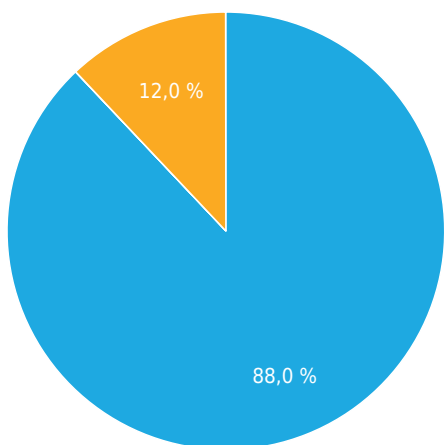

Pouze zobrazení

12,0 %

Celková úspěšnost vyplnění dotazníku

Historie návštěv (12. 07. 2021 – 30. 08. 2021)

Celkem návštěv

- Pouze zobrazeno (88,0 %)
- Nedokončeno (0 %)
- Dokončeno (12,0 %)

Zdroje návštěv

- Přímý odkaz (100 %)

Možnosti odpovědí	Responzí	Podíl
Do 18 let	0	0 %
19 - 35 let	6	46,2 %
36 - 50 let	4	30,8 %
51 - 65 let	3	23,1 %
Nad 65 let	0	0 %

Vyplňte základní údaje o své osobě - vzdělání

Výběr z možností, zodpovězeno 13x, nezodpovězeno 0x