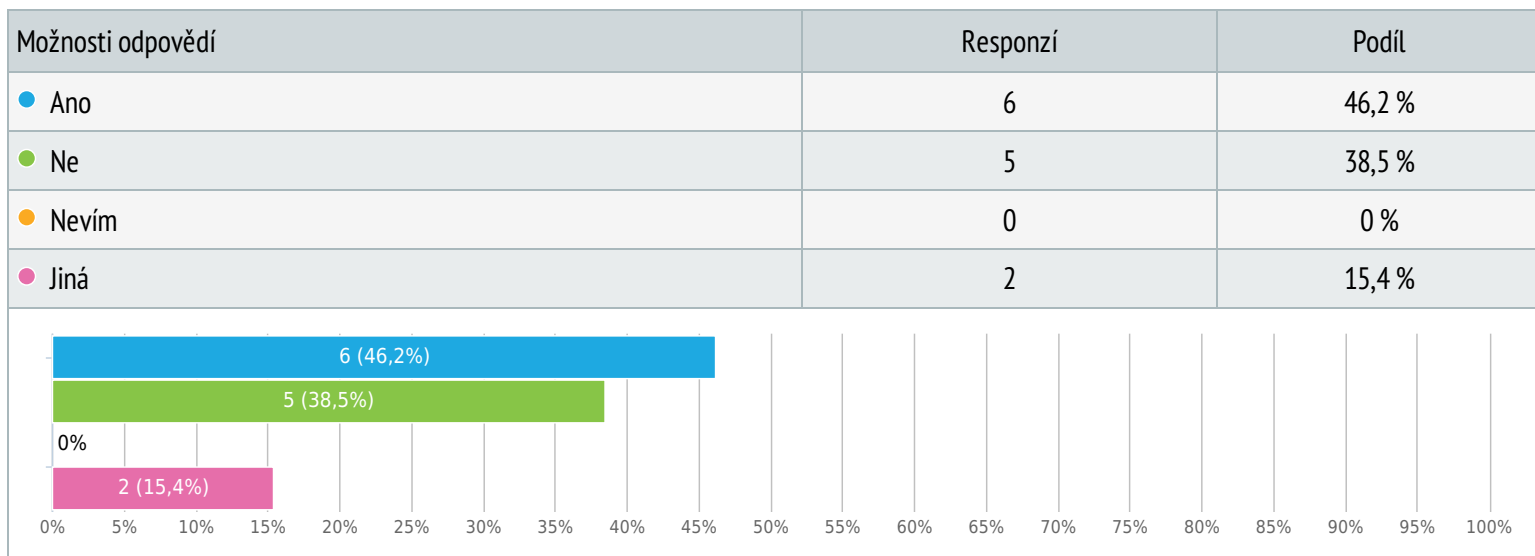

Preferujete doplnění o herní prvky - Dětské hřiště u fotbalového hřiště?

Výběr z možností, zodpovězeno 13x, nezodpovězeno 0x

- úprava a využití svažitého prostoru pro umístění skluzavky či bungeho pro děti, umístění pítka na vodu
- Sezení pro rodiče i děti, zatím sedáme v trávě