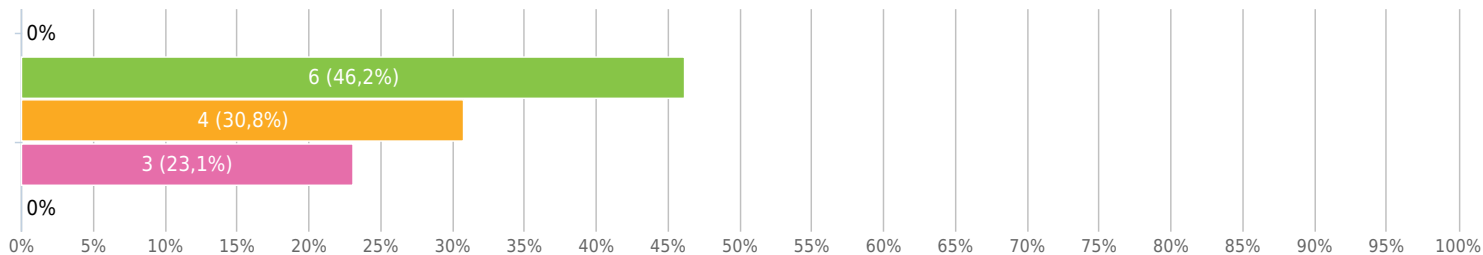

Pouze zobrazení

12,0 %

Celková úspěšnost vyplnění dotazníku

Historie návštěv (12. 07. 2021 – 30. 08. 2021)

Celkem návštěv

- Pouze zobrazeno (88,0 %)
- Nedokončeno (0 %)
- Dokončeno (12,0 %)

Zdroje návštěv

- Přímý odkaz (100 %)

Čas vyplňování dotazníku

- <1 min. (7,7 %)
- 2-5 min. (46,2 %)
- 5-10 min. (38,5 %)
- 10-30 min. (7,7 %)

Výsledky

Vyplňte základní údaje o své osobě - věk

Výběr z možností, zodpovězeno 13x, nezodpovězeno 0x

Možnosti odpovědí	Responzí	Podíl
Do 18 let	0	0 %
19 - 35 let	6	46,2 %
36 - 50 let	4	30,8 %
51 - 65 let	3	23,1 %
Nad 65 let	0	0 %

Vyplňte základní údaje o své osobě - vzdělání

Výběr z možností, zodpovězeno 13x, nezodpovězeno 0x