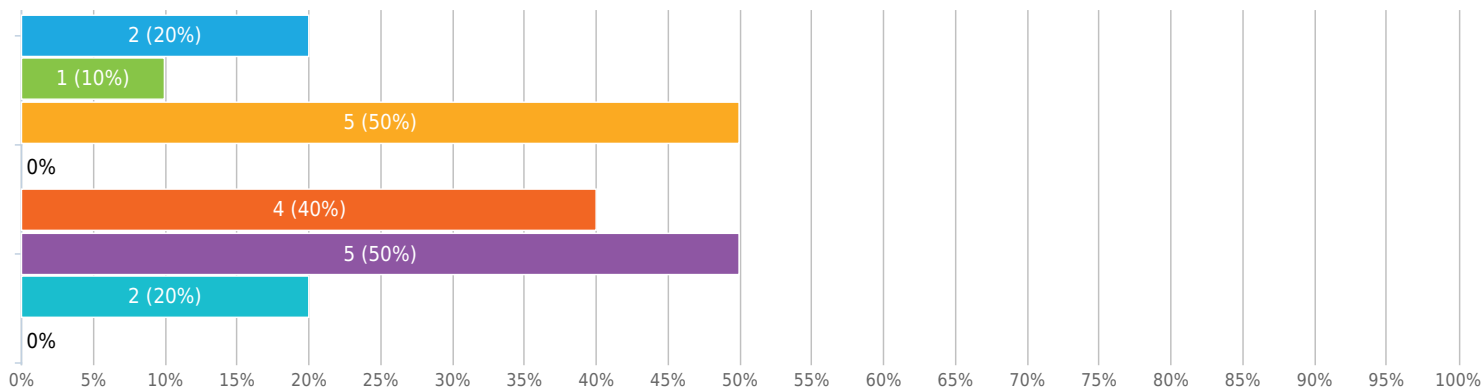

Považujete veřejné rekreační a parkovací plochy v obci za dostatečné? Pokud ne, nebo částečně, označte, co v obci preferujete.

Výběr z možností, více možných, zodpovězeno 10x, nezodpovězeno 3x

Možnosti odpovědí	Responzí	Podíl
● Ano	2	20 %
● Částečně	1	10 %
● Ne	5	50 %
● Klidové parkovací plochy pro seniory	0	0 %
● Místa pro matky s dětmi	4	40 %
● Místa pro aktivní trávení volného času	5	50 %
● Místa pro teenagery	2	20 %
● Jiná	0	0 %