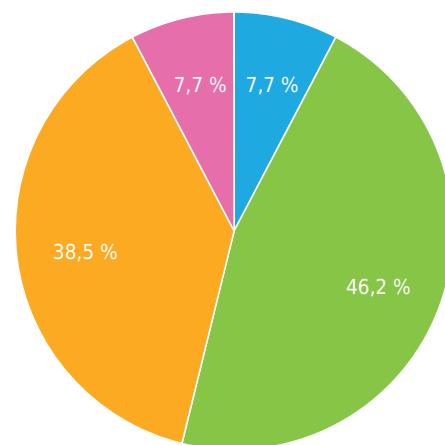

Čas vyplňování dotazníku

- <1 min. (7,7 %)
- 2-5 min. (46,2 %)
- 5-10 min. (38,5 %)
- 10-30 min. (7,7 %)