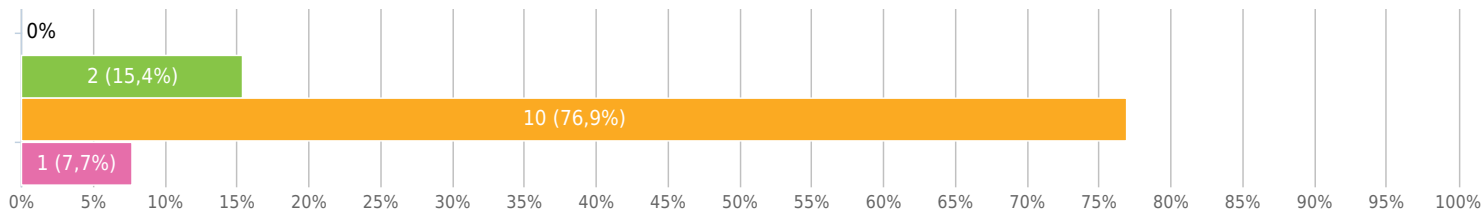

Možnosti odpovědí	Responzí	Podíl
Do 18 let	0	0 %
19 - 35 let	6	46,2 %
36 - 50 let	4	30,8 %
51 - 65 let	3	23,1 %
Nad 65 let	0	0 %

Vyplňte základní údaje o své osobě - vzdělání

Výběr z možností, zodpovězeno 13x, nezodpovězeno 0x

Možnosti odpovědí	Responzí	Podíl
Základní	1	7,7 %
Vyučen	2	15,4 %
Střední/Vyšší odborné	9	69,2 %
Vysokoškolské	1	7,7 %

Jaké je Vaše zaměstnání?

Výběr z možností, zodpovězeno 13x, nezodpovězeno 0x

Možnosti odpovědí	Responzí	Podíl
● Student/ka	0	0 %
● Zaměstnanec	8	61,5 %
● Podnikatel/Živnostník	2	15,4 %
● Důchodce	0	0 %
● V domácnosti/na mateřské dovolené	3	23,1 %

Jakého typu je Vaše domácnost?

Výběr z možností, zodpovězeno 13x, nezodpovězeno 0x

Možnosti odpovědí	Responzí	Podíl
● Domácnost jednotlivce	0	0 %
● Domácnost bez dětí	2	15,4 %
● Domácnost rodičů s dětmi do 15 let	10	76,9 %
● Domácnost rodičů s dětmi nad 15 let	1	7,7 %