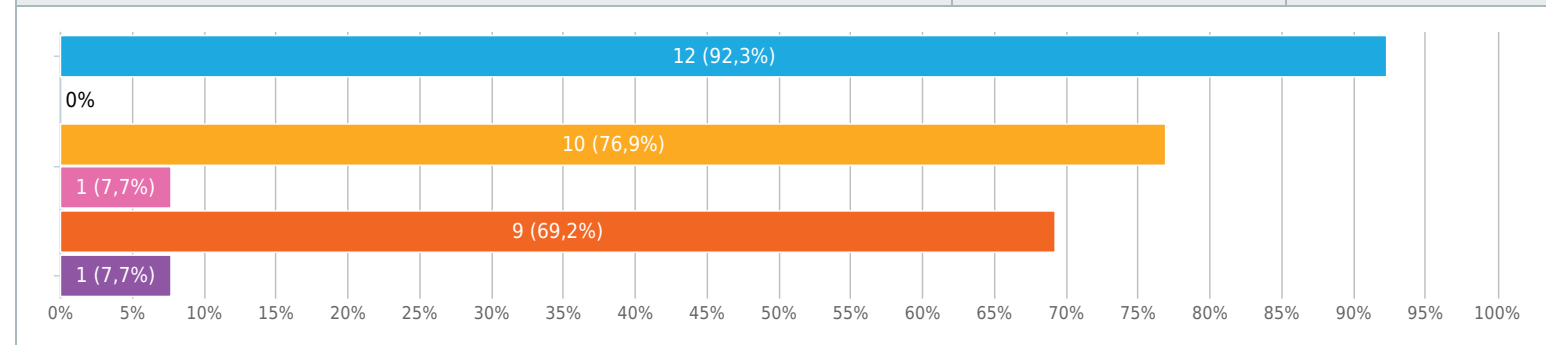

Jakého typu je Vaše domácnost?

Výběr z možností, zodpovězeno 13x, nezodpovězeno 0x

Možnosti odpovědí	Responzí	Podíl
● Domácnost jednotlivce	0	0 %
● Domácnost bez dětí	2	15,4 %
● Domácnost rodičů s dětmi do 15 let	10	76,9 %
● Domácnost rodičů s dětmi nad 15 let	1	7,7 %

Trávíte volný čas ve veřejném prostoru obce? Pokud ano, označte jakým způsobem.

Výběr z možností, více možných, zodpovězeno 13x, nezodpovězeno 0x

Možnosti odpovědí	Responzí	Podíl
● Ano	12	92,3 %
● Ne	0	0 %
● Procházky v rámci obce	10	76,9 %
● Běh	1	7,7 %
● Pohybové aktivity s dětmi	9	69,2 %
● Jiná	1	7,7 %