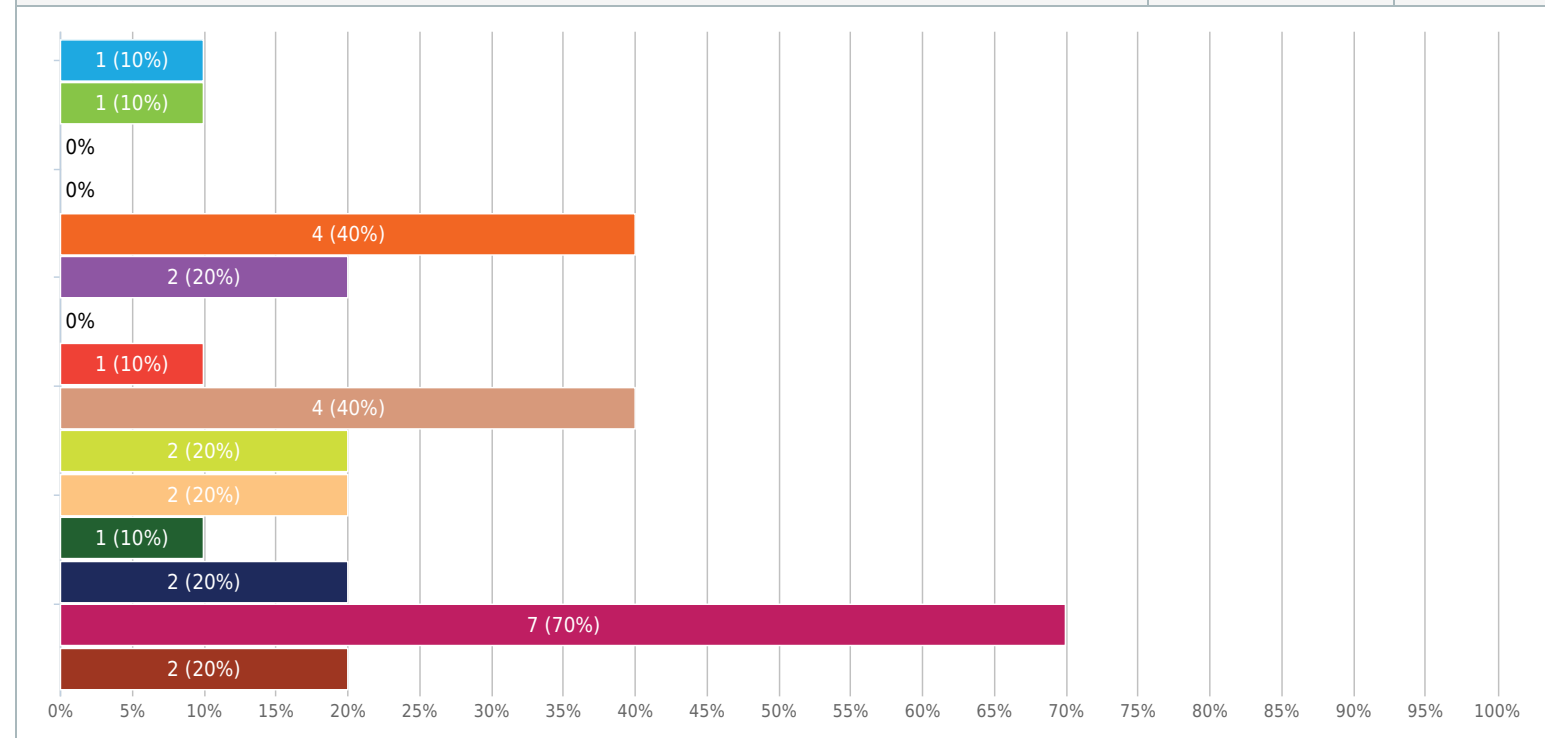

Uvítal byste vytvoření nových veřejných ploch pro rekreační a volnočasové aktivity obyvatel obce? Pokud ano, co preferujete při jejím návrhu?

Výběr z možností, více možných, zodpovězeno 10x, nezodpovězeno 3x

Možnosti odpovědí	Responzí	Podíl
● Workoutové hřiště	1	10 %
● Hřiště na petanque	1	10 %
● Veřejné grilovací místo	0	0 %
● Venkovní fitness pro seniory	0	0 %
● Venkovní dětská lezecká stěna, lanové prvky	4	40 %
● Dráha pro in-line, kola apod.	2	20 %
● Parkourové hřiště	0	0 %
● Venkovní pong pong	1	10 %
● Venkovní sezónní kluziště	4	40 %
● Pumptracková nebo bikrosová dráha	2	20 %
● Parkovací plochy	2	20 %
● Oddechové travnaté plochy	1	10 %
● Posezení, odpočinkové plochy	2	20 %
● Vodní plocha	7	70 %
● Jiná	2	20 %